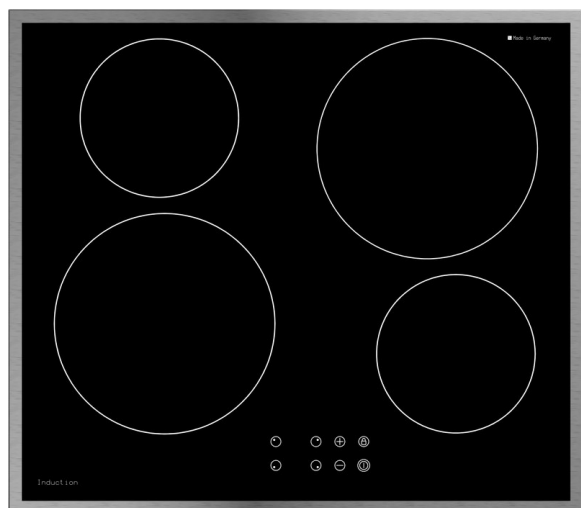

Induktionskochfeld 58 - TI 64 ES

60 cm

SMS EURO

Fr. 999.-
 Inkl. MwSt. / ohne vRB Fr. 2.49

Beschreibung

Anwendung	Haushalt
Stand/Einbau	Einbaugerät
Farbe	Edelstahl
Anzahl Einstellungsstufen	9
Sicherheit	Ja; Total-Stopp-Kindersicherung
Anzahl Kochzonen	4
Art der Kochzone	Induktion
Beschreibung Kochzone	4 fach Booster
Rahmentyp	Edelstahlrahmen

Timer Ja

Technische Daten

Breitennorm	58 cm, 60 cm
Anschluss	400 V, 2 PN
Leistung	7'200 W
Gerät	mm Höhe: 55 – Breite: 583 – Tiefe: 513
Ausschnitt	mm Höhe: 70, Breite: 560, Tiefe: 490
Glas	mm Höhe: 55, Breite: 583, Tiefe: 513
EAN	4250930406786

Induktionskochfeld 58 - TI 64 ES